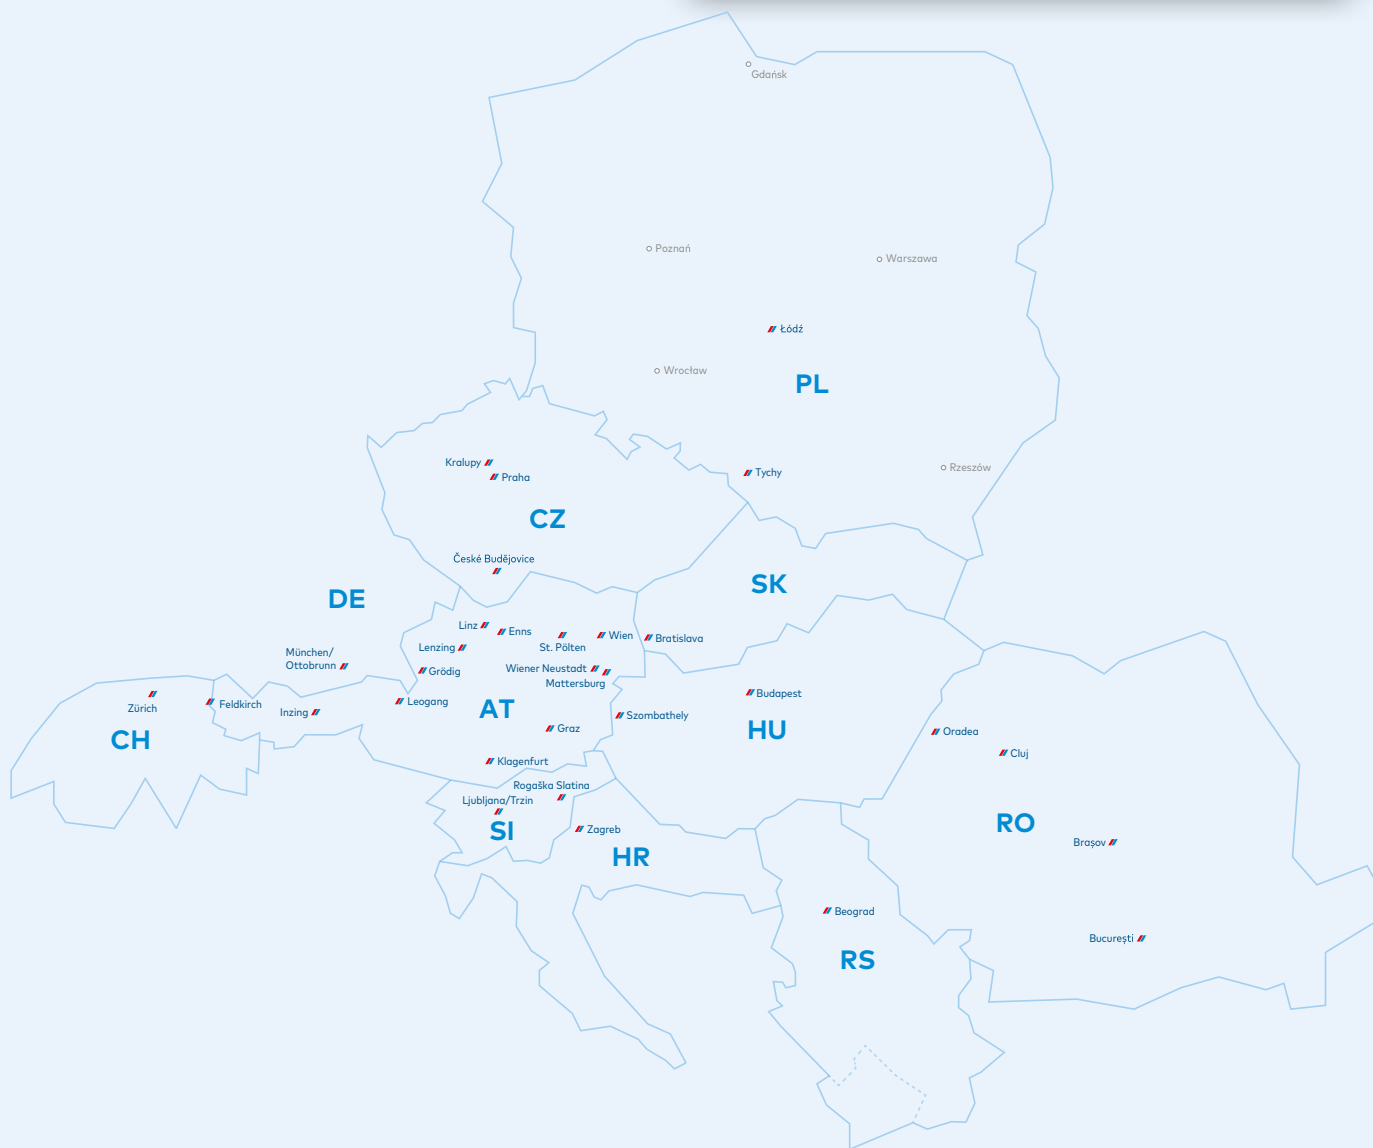

30 lokalizacji W 11 krajach

Austriacka firma rodzinna SALESIANER została założona w 1916 r. i obecnie prowadzi działalność w 11 krajach.

SALESIANER przywiązuje szczególną uwagę do higieny, jakości i indywidualnej obsługi klienta. Dbą również o to, aby zapewnić swoim klientom niezawodne dostawy oraz realizuje podstawowe wartości związane ze zrównoważonym rozwojem.

Chętnie służyliśmy pomocą

+48 22 673 41 91

office@salesianer.pl

SALESIANER

salesianer.pl

SALESIANER MIETTEX Sp. z o.o.
ul. Górna 74, 95-050 Konstancin Łódzki