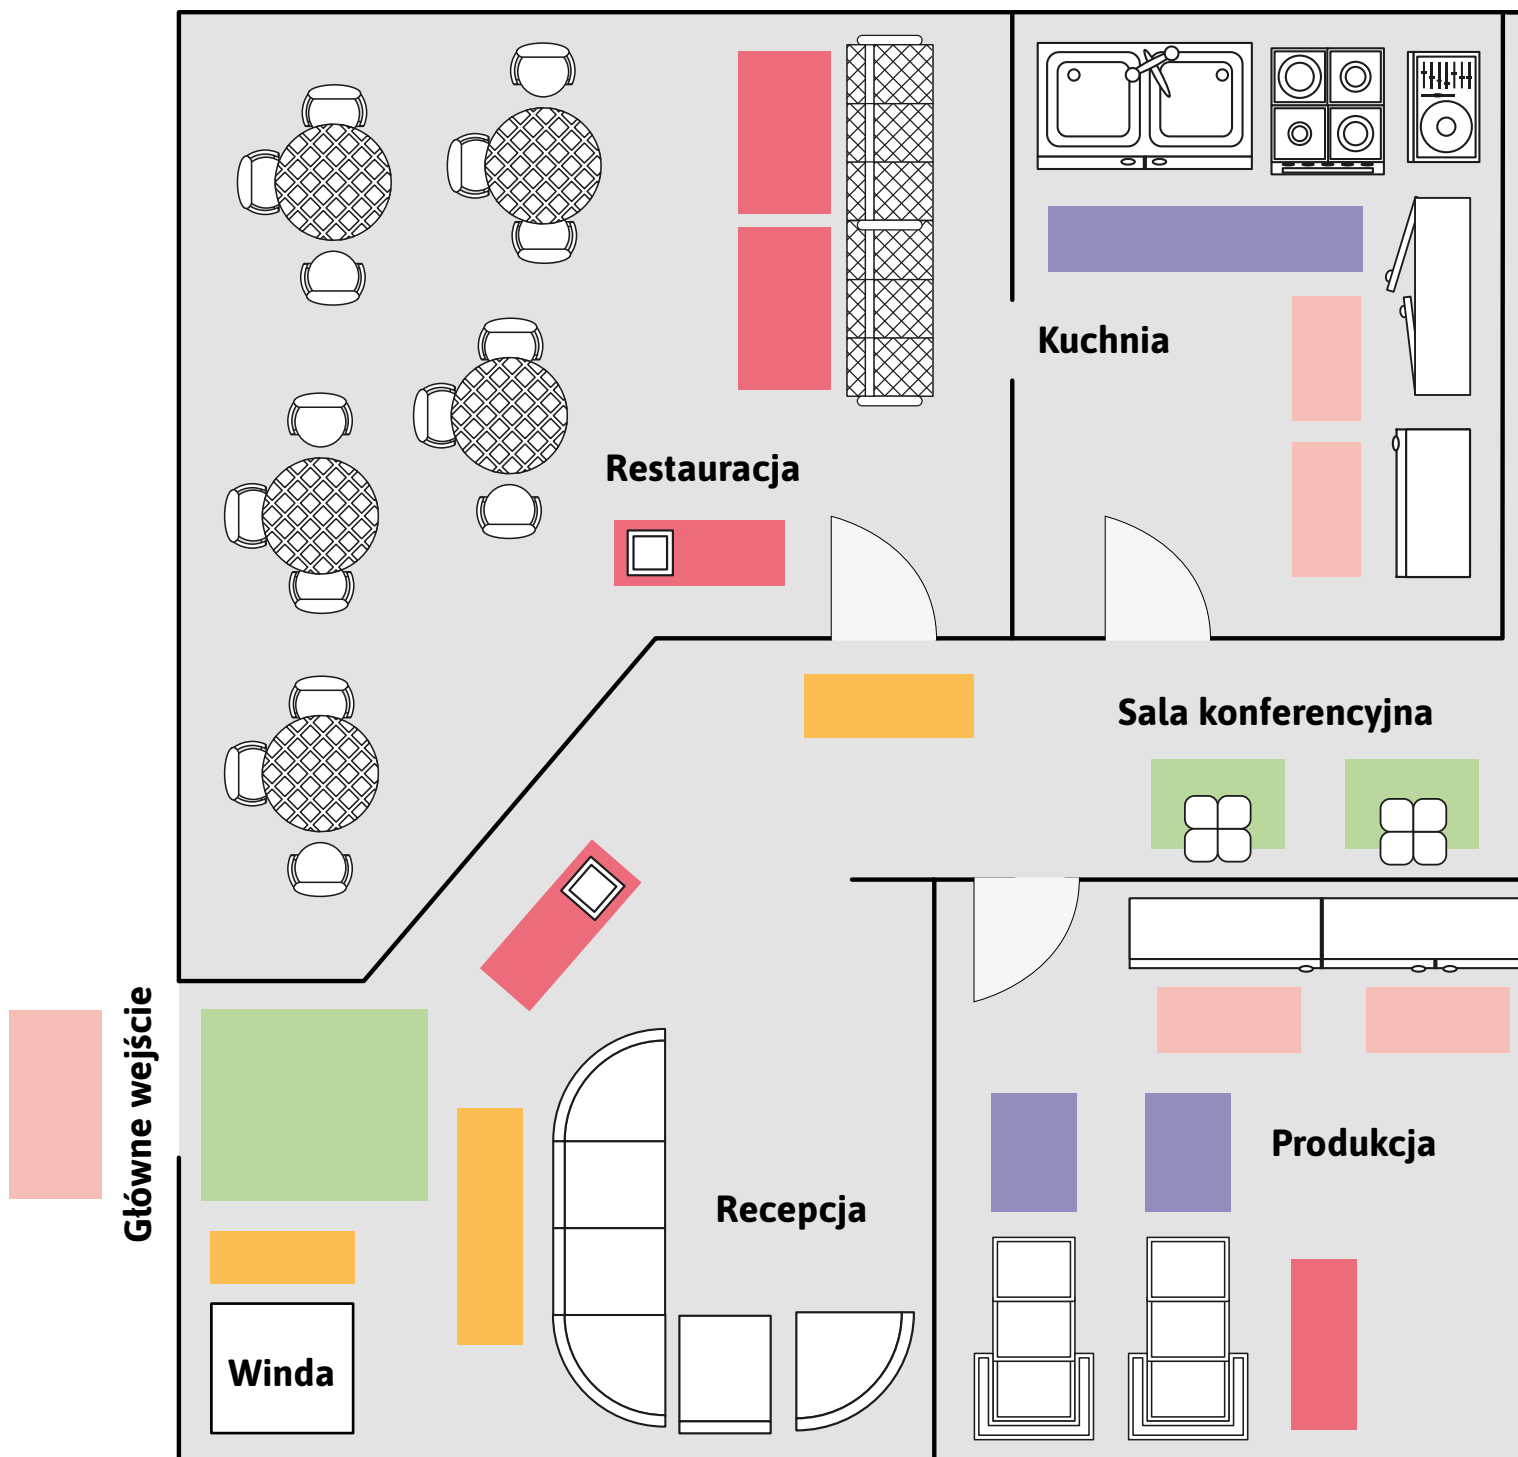

Odpowiednia mata ...