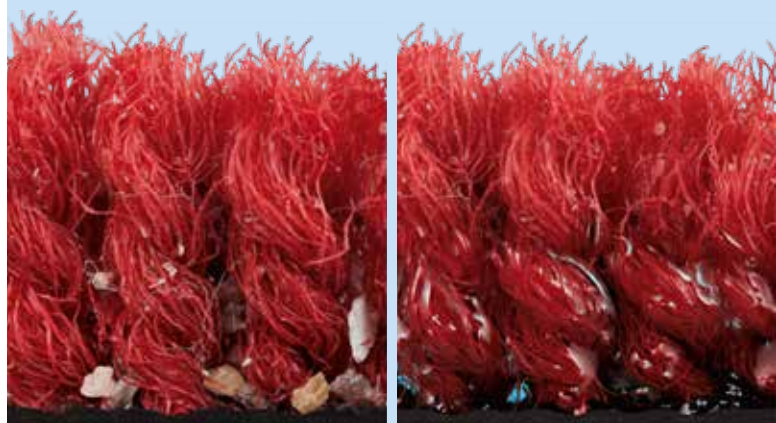

Maty premium

Po prostu ekonomiczne

1m² powierzchni maty pochłania do **3 kg** suchego brudu i **do 4 litrów** wilgoci. Zapewniają dodatkowy poziom czystości i bezpieczeństwa.

Maty pochłaniają aż **80%** bezpośrednich zanieczyszczeń – dzięki zastosowaniu włókien nylonowych o wysokim stopniu skręcenia.

Te specjalne włókna tworzą bardzo dużą powierzchnię chłonną i zapewniają optymalne działanie czyszczące.

Brud jest zbierany w niewidoczny sposób na spodzie maty. Tylko specjalistyczne pranie zapewnia, że mata jest całkowicie czysta.